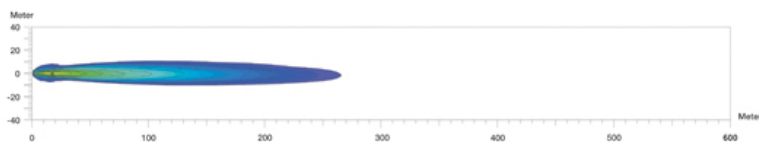

DIMENSIONI A CONFRONTO

Le dimensioni dei [proiettori FF 75/50/40](#) a confronto.

FF 75

FF 50

CATALOGO DEI RICAMBI UNIVERSALI

[Catalogo dei ricambi universali](#): tutti i prodotti HELLA accessibili con un clic.