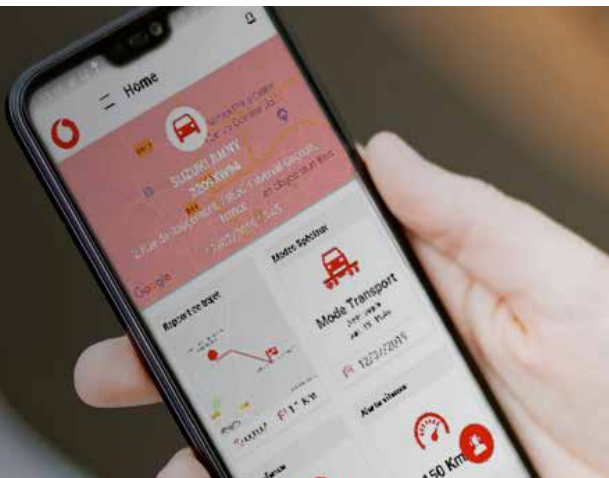

Connesso

- Grazie alla mobile APP è possibile controllare da remoto il proprio veicolo e localizzarlo su una mappa per ritrovarlo in un parcheggio.
- Consente di ricevere un avviso se supera una determinata velocità, ottenere report di viaggio e essere avvisati se entra o esce da un'area geografica specifica.
- Permette di ricevere allerte automatiche in caso di movimento non autorizzato e sabotaggio.

Sicuro

- Sim Vodafone integrata operativa in 45 Paesi Europei e trasmissione sicura dei dati su rete proprietaria.
- Network di Centrali Operative di Sicurezza disponibili H24, 365 giorni l'anno per dare supporto in caso di emergenza con una copertura su 54 paesi.
- Batteria di supporto che consente di localizzare il veicolo anche in caso di assenza di collegamento elettrico.

My Connected Car APP, l'angelo custode del tuo veicolo.

- Geofence per entrata e uscita da un'area definita
- Allarme di superamento velocità
- Trova la tua auto
- Rapporti di viaggio
- Modalità garage e trasporto
- Diagnostica di connessione
- Visualizzazione dettagli dispositivo
- Visualizzazione elenco dispositivi