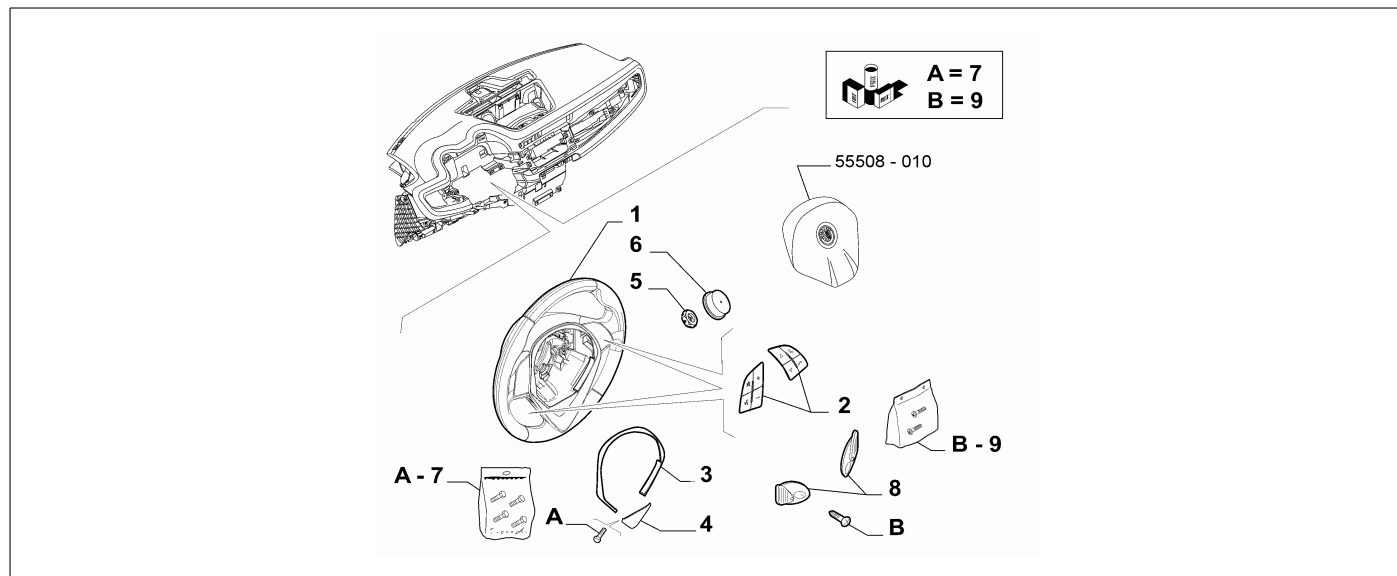

41201-010 - VOLANTE

Catalogo	5Y - GIULIETTA M.Y. 2013 (2013 - ...)	
Gruppo	[412] STERZO / [41201] COMANDO STERZO	
Variante	02	320,321,5KV
Revisione	00	

	Cod.prod.	Descr. agg.	Validità	Modif.	Qtà	Note	Col.	Ricondiz.
1	71775491	VOLANTE	320+14WE+15KV+709		1			
1	71775492	VOLANTE	320+4WE+15KV+709		1			
1	71775642	VOLANTE	321+14WE+15KV+709		1			
1	71775643	VOLANTE	321+4WE+15KV+709		1			
1	71775644	VOLANTE	14WE+5KV		1			
1	71775645	VOLANTE	4WE+5KV		1			
2	71775500	PULSANTIERA	709+14WE		1			
2	71775501	PULSANTIERA	709+4WE		1			
3	71775497	MOSTRINA			1	COLORE CROMO		
4	71775498	MOSTRINA			1	COLORE NERO		
5	51903821	DADO M16			1			
6	51711723	CAPPUCCIO			1			
7	71773101	VITE			1			
8	71772745	KIT LEVE			1			
9	71740921	VITE			1			

Legenda	
320	VOLANTE E POMELLO COM. CAMBIO IN PELLE
321	VOLANTE SPORTIVO
4WE	COMANDI AL VOLANTE 3
5KV	VOLANTE EXTRA SERIE 2 [STEERING WHEEL EXTRA SERIES 2]
709	COMANDI (RADIO/TELEFONO) SU VOLANTE