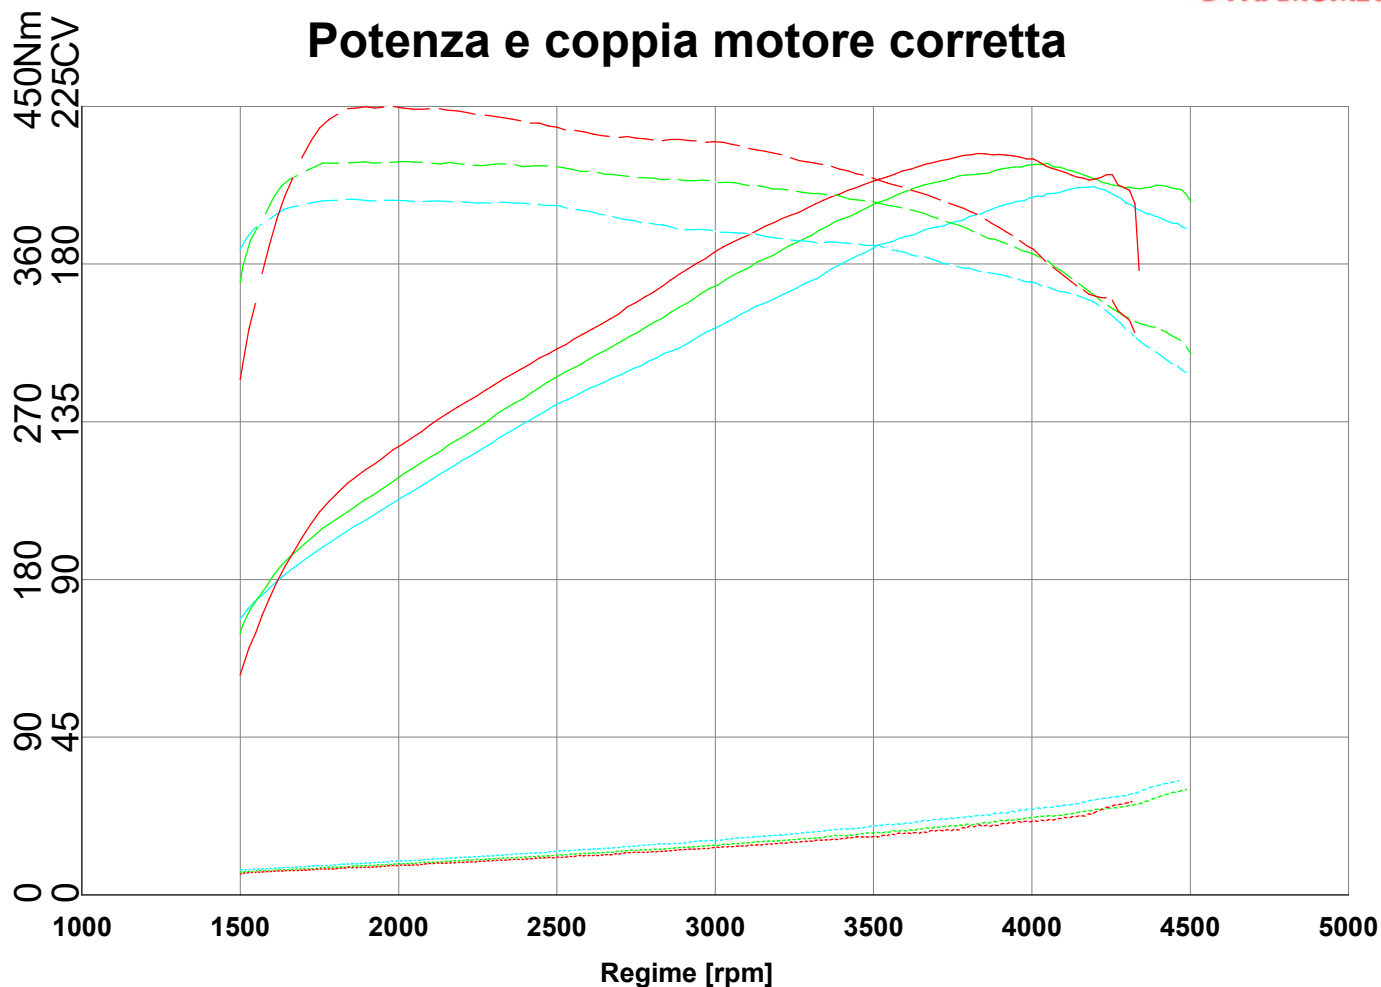

Potenza e coppia motore corretta

Codice prova: ALFAROMEO GIULIA LUCA BAEBETTA MOD MPT 4M F 600 DRIVE D
 Range di prova [rpm]: 1500-4339 Data: 07/05/2026 16:13:00
 Potenza Max. [CV]: 211.52 [rpm]: 3829 Coppia Max. [Nm]: 449.8 [rpm]: 1983
 K corr. (95/1/CE) : 0.983 Temp. amb. [°C]: 23.4 Press. atm. [mbar]: 1014 Umidità relativa [%]: 41

Codice prova: ALFAROMEO GIULIA LUCA BAEBETTA MOD MPT 4M F 600 DRIVE N
 Range di prova [rpm]: 1500-4502 Data: 07/05/2026 16:10:00
 Potenza Max. [CV]: 208.66 [rpm]: 4050 Coppia Max. [Nm]: 418.4 [rpm]: 2025
 K corr. (95/1/CE) : 0.983 Temp. amb. [°C]: 23.4 Press. atm. [mbar]: 1014 Umidità relativa [%]: 42

Codice prova: ALFAROMEO GIULIA LUCA BAEBETTA MOD MPT 4M F 600 DRIVE A
 Range di prova [rpm]: 1500-4487 Data: 07/05/2026 16:06:00
 Potenza Max. [CV]: 202.05 [rpm]: 4196 Coppia Max. [Nm]: 397 [rpm]: 1858
 K corr. (95/1/CE) : 0.983 Temp. amb. [°C]: 23.5 Press. atm. [mbar]: 1014 Umidità relativa [%]: 43