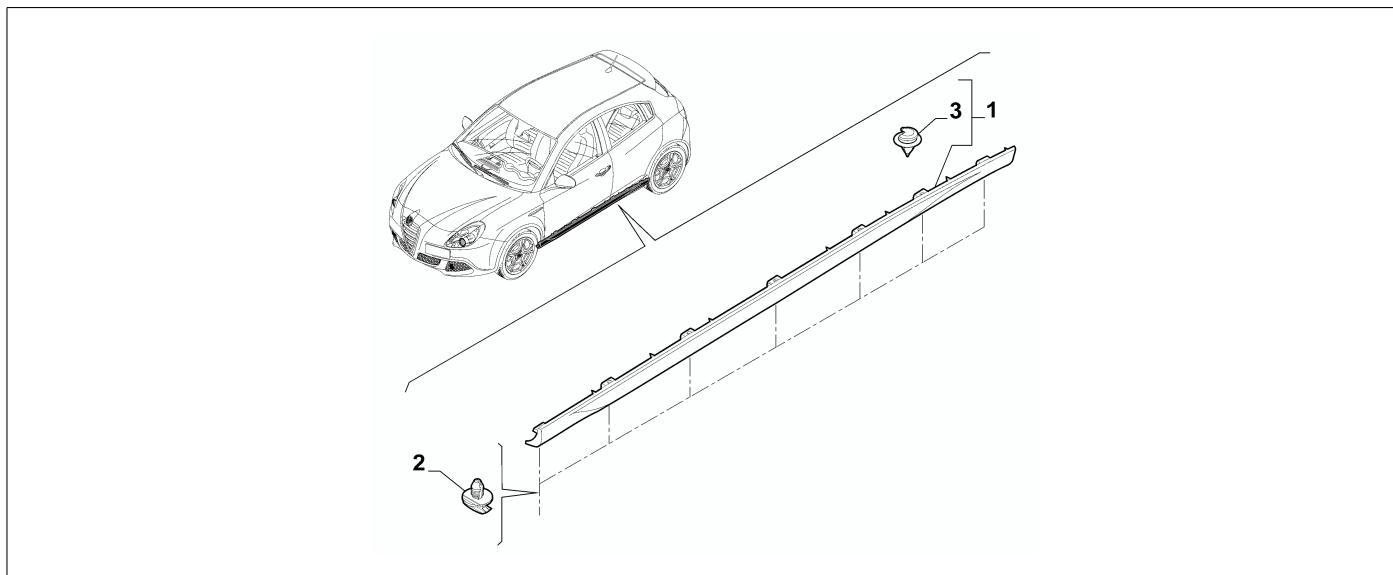

70712-010 - MODANATURE ESTERNE ZONA PARAFANGHI E SOTTO PORTA

Catalogo	X7 - GIULIETTA (2010-2013)
Gruppo	[707] ACCESSORI ESTERNI / [70712] MODANATURE E GUARNIZIONI ESTERNE
Variante	01
Revisione	00

	Cod.prod.	Descr. agg.	Validità	Modif.	Qtà	Note	Col.	Ricondiz.
1	156091422	MODANATURA LATERALE DESTRO	926		1			
1	156091423	MODANATURA LATERALE SINISTRO	926		1			
2	51834606	BOTTONE	926		14			
3	71773650	MOLLETTA	926		14			

Legenda	
926	MINIGONNE