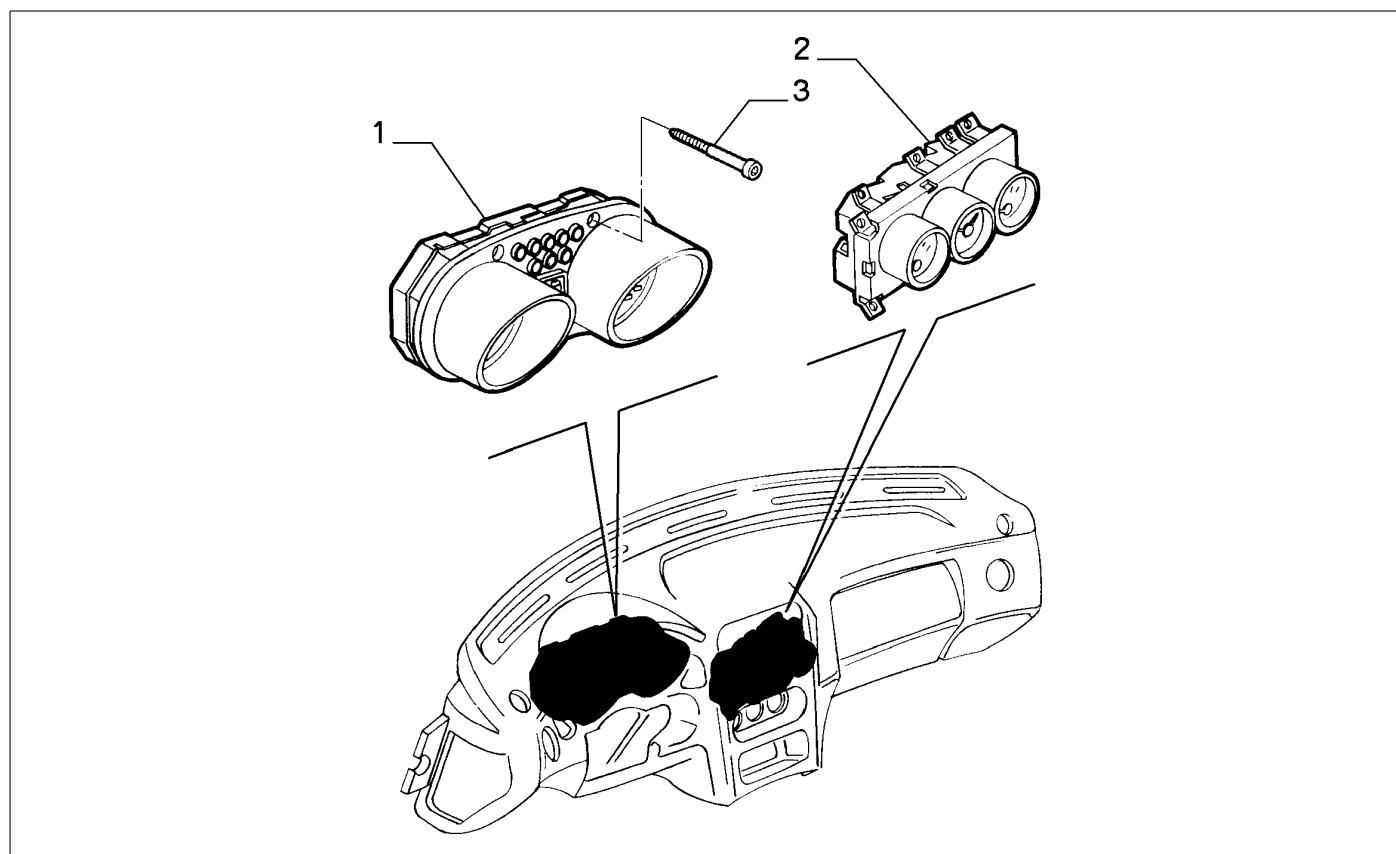

55510/00 - SEGNALAZIONI DI FUNZIONAMENTO

Catalogo	U8 - G T V (1995-1998)
Gruppo	[555] APPARECCHIATURA E COMANDI ELETTRICI / [55510] SEGNALAZIONI DI FUNZIONAMENTO
Variante	01
Revisione	00

	Cod.prod.	Descr. Agg.	Validità	Modif.	Qtà	Note	Col.	Ricondiz.
1	60603761	STRUMENTO A PIU' IND	GS+M1		01			
1	60603760	STRUMENTO A PIU' IND	GS+M2		01			
1	60622867	STRUMENTO A PIU' IND	GD+E046		01			
1	60603761	STRUMENTO A PIU' IND	GD+E050		01			
1	60613522	STRUMENTO A PIU' IND	GS+M3		01			
1	60656133	STRUMENTO A PIU' IND	GD+M3		01			
1	60659072	STRUMENTO A PIU' IND	GD+M1+AAUS		01			
1	60659074	STRUMENTO A PIU' IND	GD+M3+AAUS		01			
2	60603759	STRUMENTO A PIU' IND	GS+(M1, M2)		01			
2	60652353	STRUMENTO A PIU' IND	GS+M3		01			
2	60613520	STRUMENTO A PIU' IND	GD		01			
3	60613238	VITE			02			

Legenda	
AAUS	AUSTRALIA
E046	CONTAMIGLIA
E050	CON CONTAKM
GD	G:GUIDA DESTRA
GS	G:GUIDA SINISTRA
M1	M:2000 T.S. 16V
M2	M:2000 TB V6
M3	M:3000 V6 24V

55510/01 - SEGNALAZIONI DI FUNZIONAMENTO

Catalogo	U8 - G T V (1995-1998)	
Gruppo	[555] APPARECCHIATURA E COMANDI ELETTRICI / [55510] SEGNALAZIONI DI FUNZIONAMENTO	
Variante	01	AJ
Revisione	00	

Legenda

AJ	GIAPPONE
GD	G:GUIDA DESTRA
GS	G:GUIDA SINISTRA
M1	M:2000 T.S. 16V
M2	M:2000 TB V6
M3	M:3000 V6 24V
2852	SPIA CENTRALE CINTURE DI SICUREZZA ALLACCIATE PER MERCATO GIAPPONE (VET 6030554)